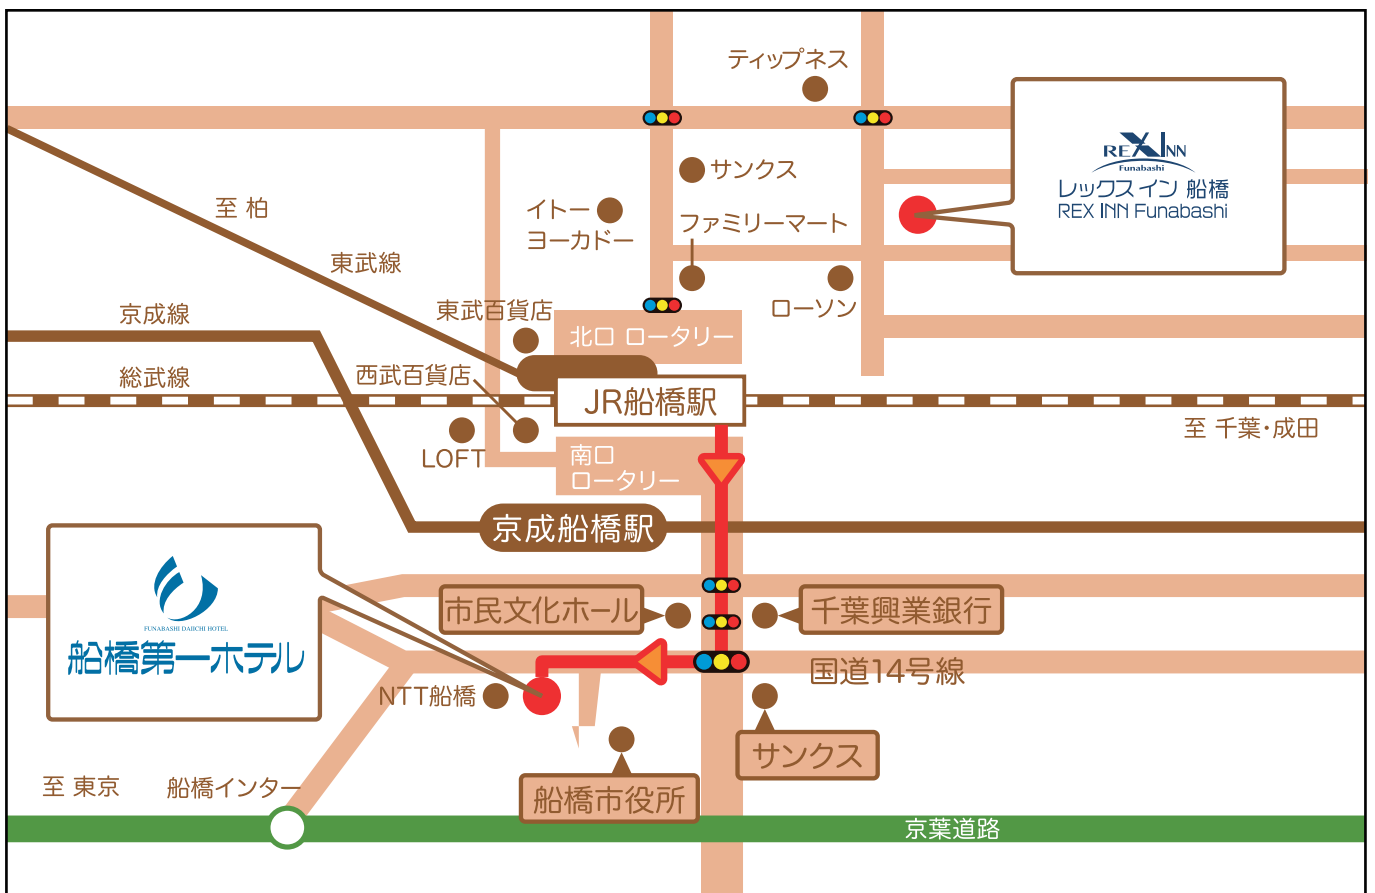

FUNABASHI DAICHI HOTEL

船橋第一ホテル

船橋駅 (JR / 京成) でのアクセス

船橋駅より南にまっすぐ、国道14号線交差点を右折。