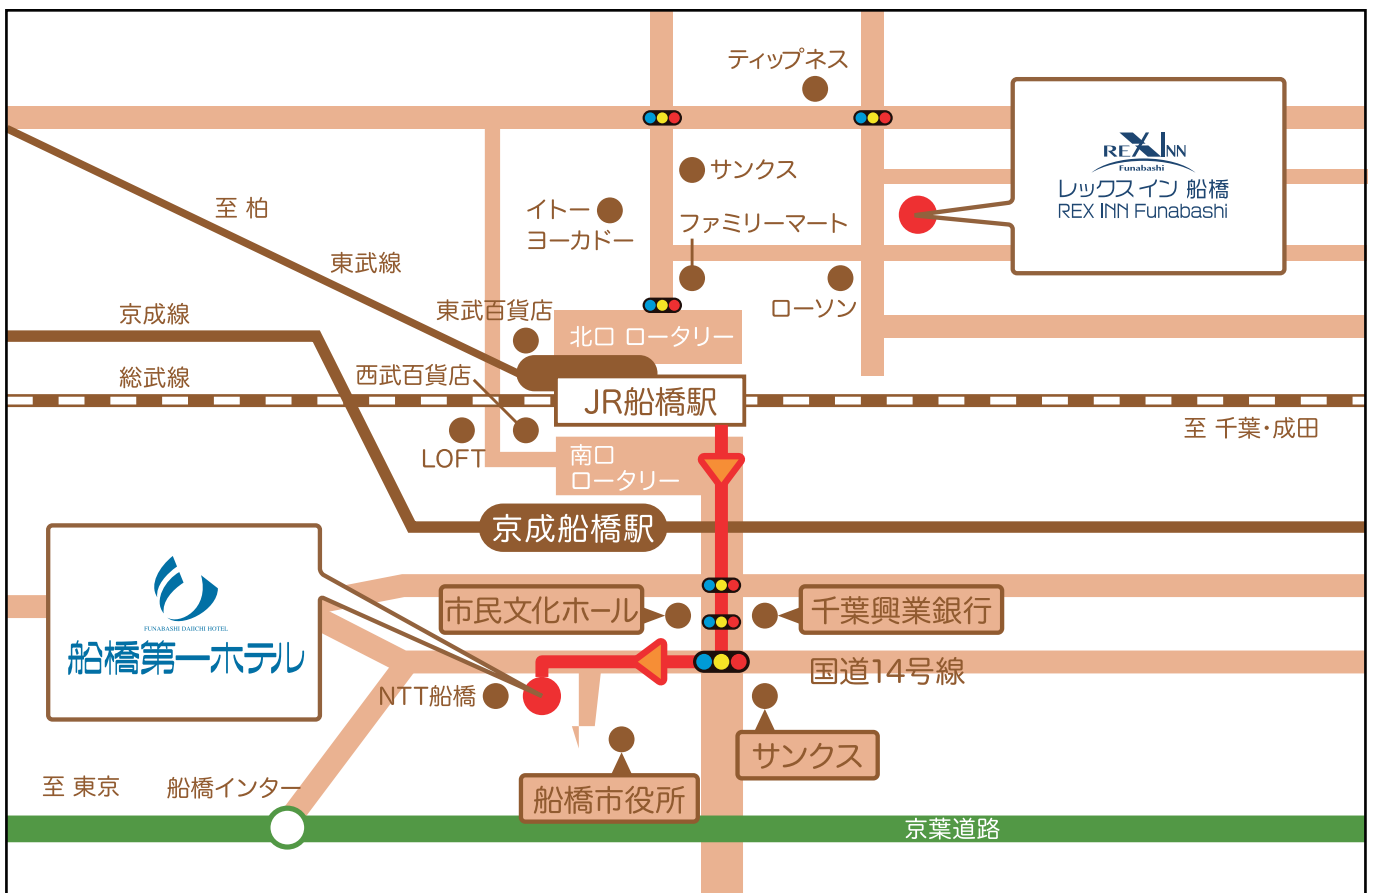

FUNABASHI DAICHI HOTEL

# 船橋第一ホテル

## 船橋駅 (JR / 京成) でのアクセス

船橋駅より南にまっすぐ、国道14号線交差点を右折。