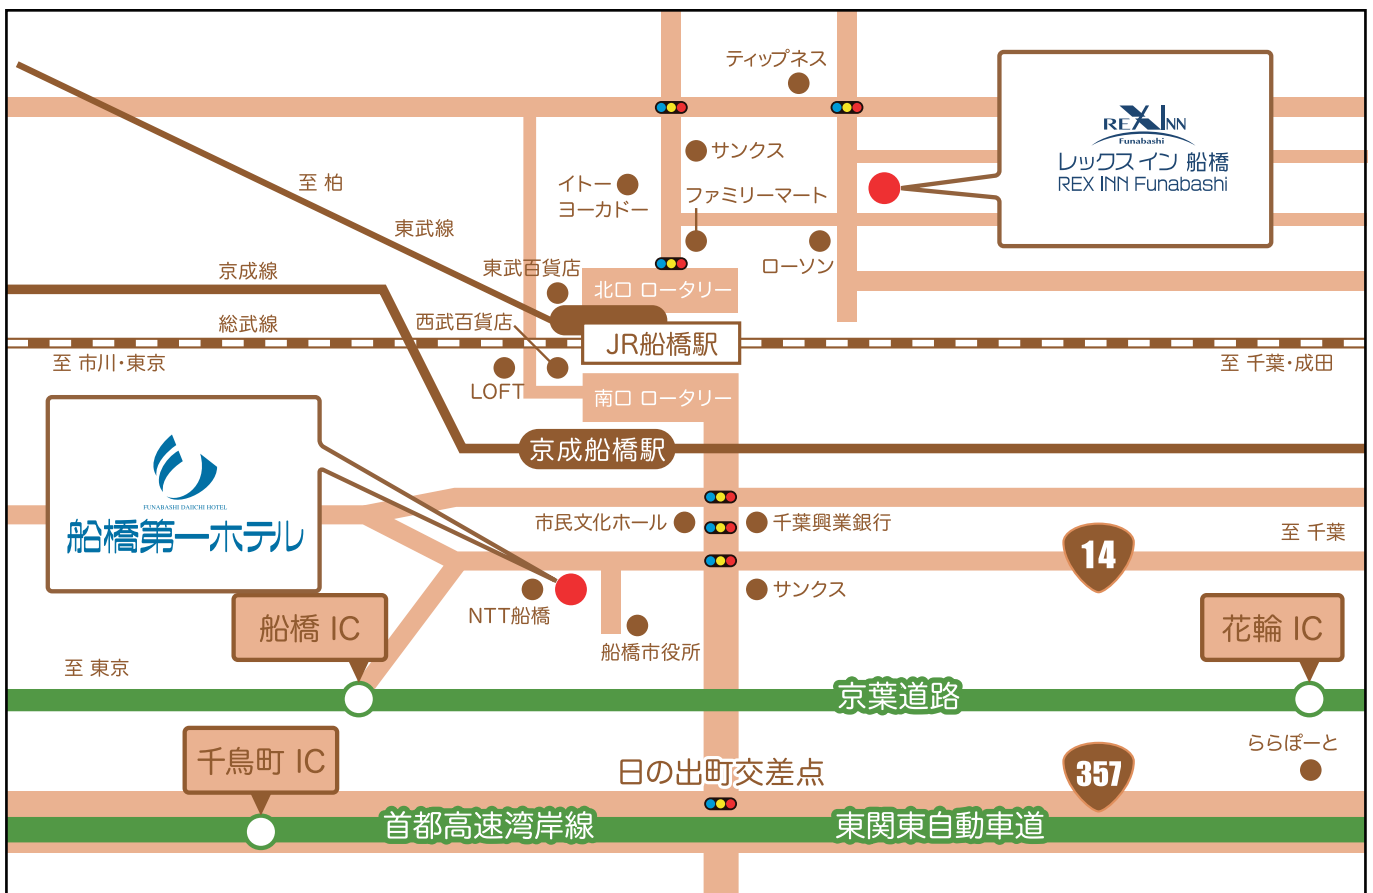

FUNABASHI DAICHI HOTEL

船橋第一ホテル

お車でのアクセス

東京方面からは、京葉道路船橋IC、
千葉方面からは京葉道路花輪ICが便利です。