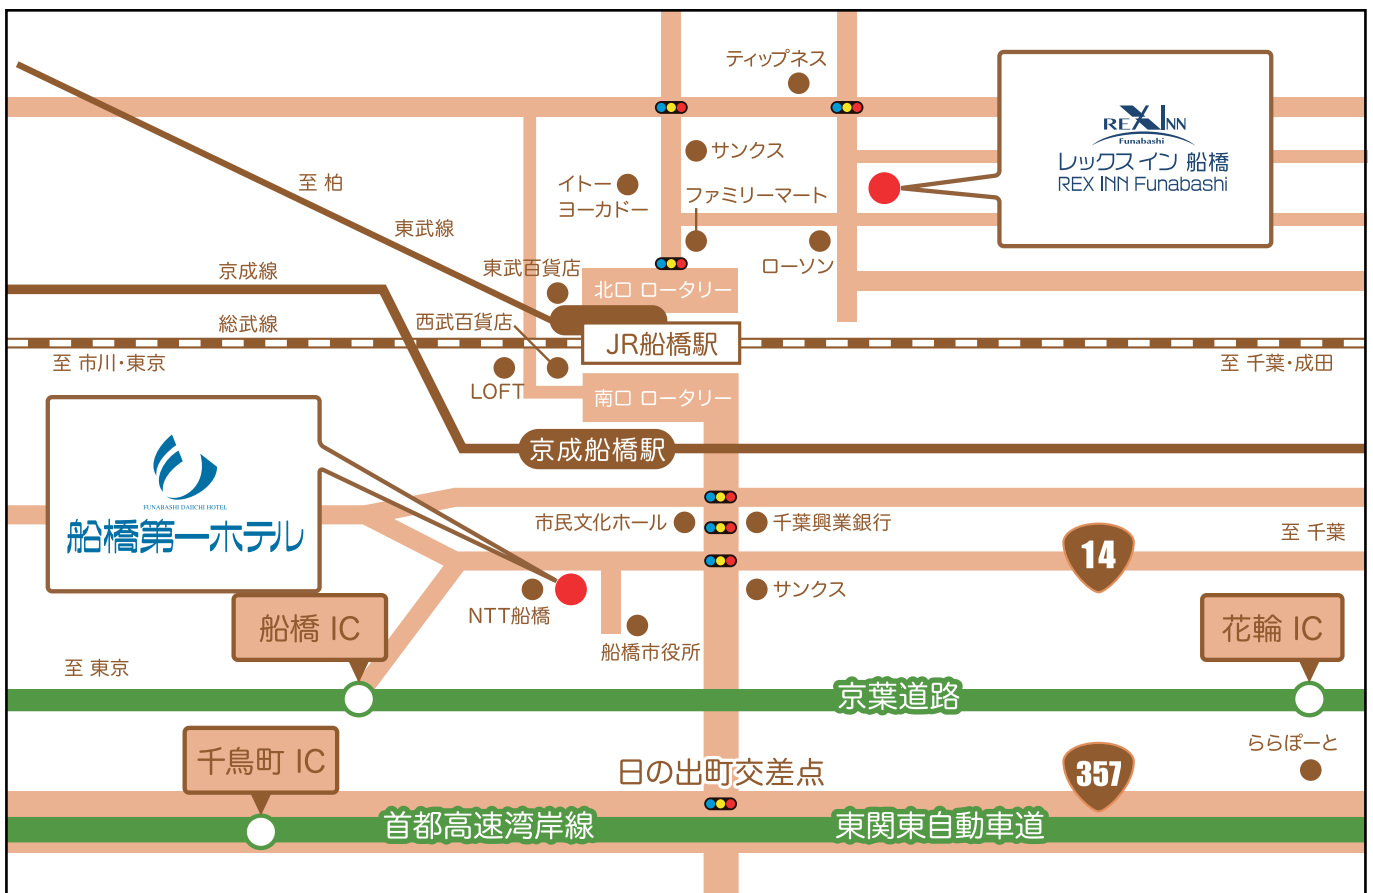

FUNABASHI DAICHI HOTEL

# 船橋第一ホテル

## お車でのアクセス

東京方面からは、京葉道路船橋IC、  
千葉方面からは京葉道路花輪ICが便利です。